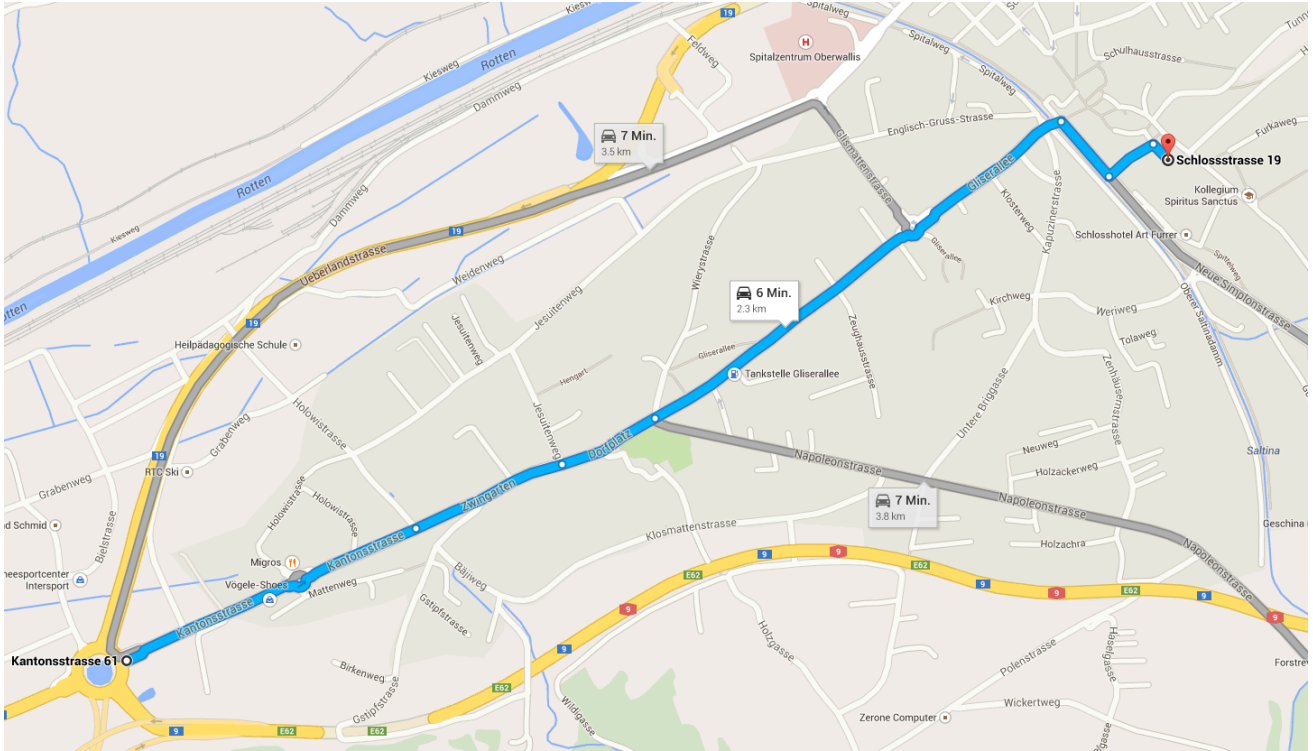

## Anreiseplan

Für alle **GPS-Nutzer**: Bitte die Adresse [Schlossstrasse 18, 3900 Brig](#) eingeben. Dieses Haus befindet sich rechts des Kellertheatereinganges.

**Fussweg ab dem Bahnhof (ca. 8 Minuten):**

# KELLER

THEATER BRIG

Mit dem Auto ab Autobahnausfahrt Brig:

Kantonsstrasse immer Richtung Osten, alle Kreisel gerade aus. Nach der Überquerung der Saltinabücke, rechts abbiegen (der Strasse folgen) und nach dem rötlichen Gebäude (Bibliothek) sofort links in die Nebenstrasse einfahren, rechts zum Schloss fahren.