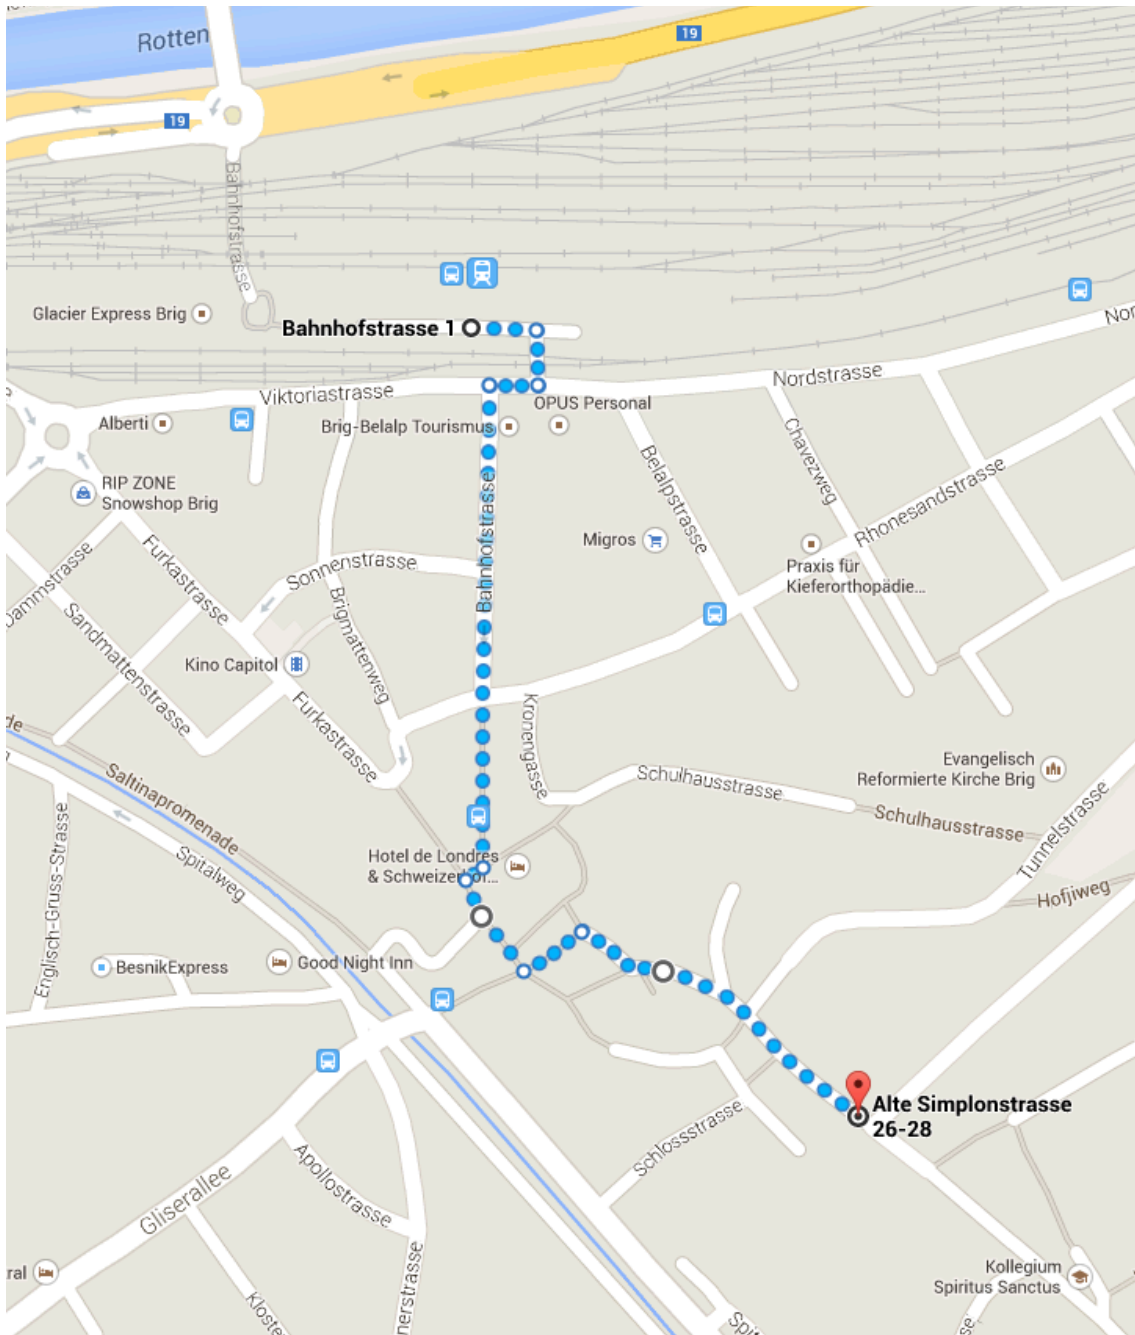

**KELLER**  
THEATER BRIG

## Anreiseplan

Für alle **GPS-Nutzer**: Bitte die Adresse [Schlossstrasse 18, 3900 Brig](#) eingeben. Dieses Haus befindet sich rechts des Kellertheatereinganges.

**Fussweg ab dem Bahnhof (ca. 8 Minuten):**

# KELLER

THEATER BRIG

Mit dem Auto ab Autobahnausfahrt Brig:

Kantonsstrasse immer Richtung Osten, alle Kreisel gerade aus. Nach der Überquerung der Saltinabücke, rechts abbiegen (der Strasse folgen) und nach dem rötlichen Gebäude (Bibliothek) sofort links in die Nebenstrasse einfahren, rechts zum Schloss fahren.