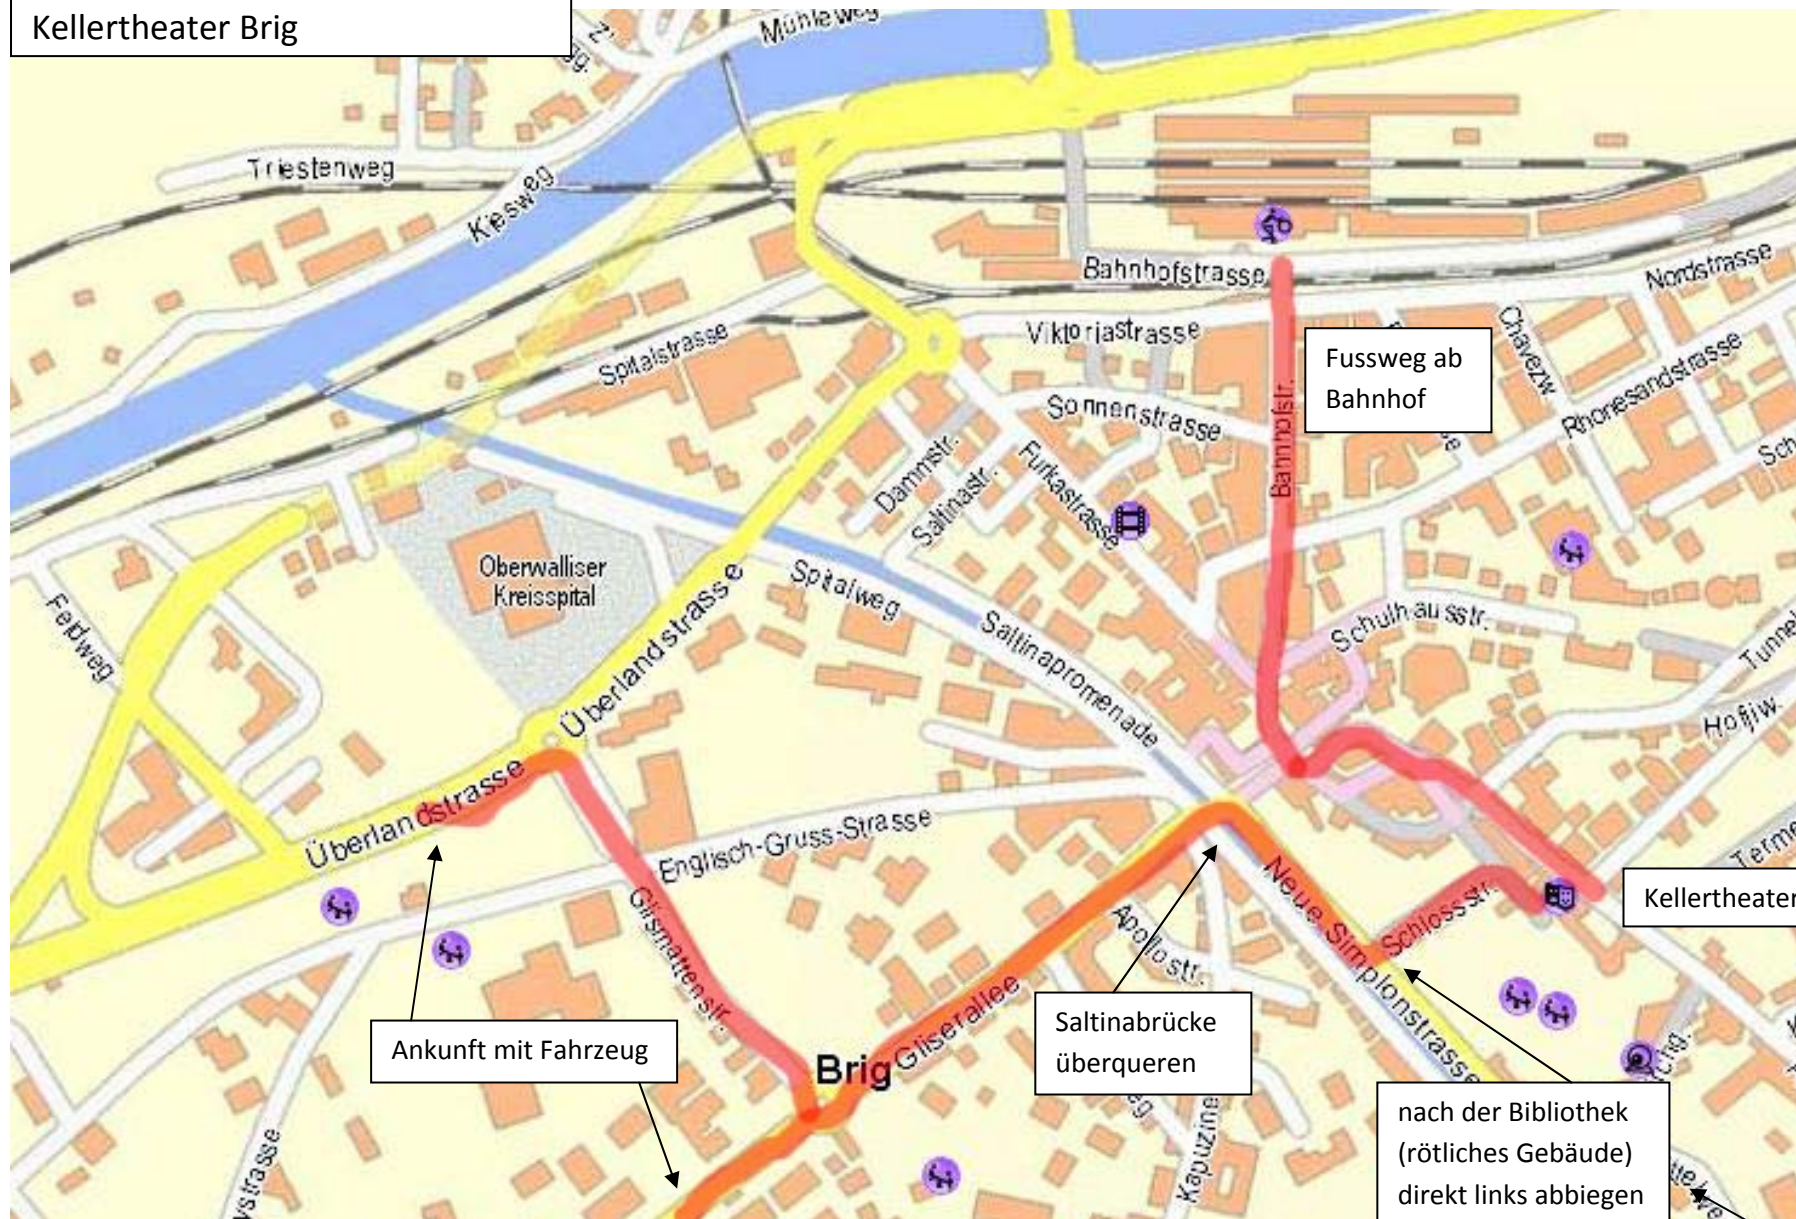

Anreiseplan

Kellertheater Brig

Für **GPS** diese Adresse benutzen: Schlosstr. 30 = Bibliothek